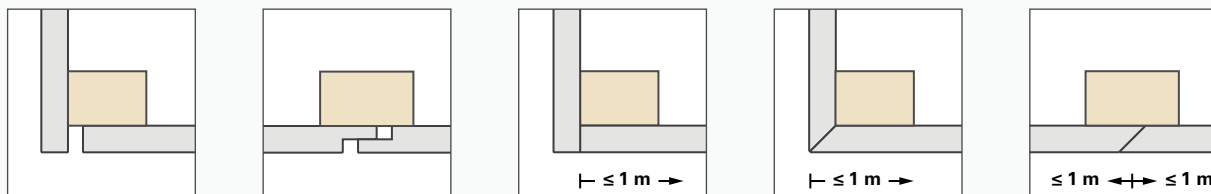

Detailtering

Bekijk voor meer informatie de principedetails op www.unipanel.com.

Afwerking

Randafwerking

Gezaagde en gefreesde zijden afwerken met Unipanel Sealer, dit om vuilaanhechting te voorkomen.

Schilderen / plamuren

Unipanel hoeft niet geplamuurd of geschilderd te worden om zijn levenslange garantie te behouden. Het is echter wel mogelijk om Unipanel te plamuren en te schilderen. Gebruik voor het plamuren een universele houtplamuur.

Bij inachtneming van de afwerkingsvoorschriften, heeft u recht op 10 jaar garantie op verfhechting (bij gebruik van lichtere kleuren).