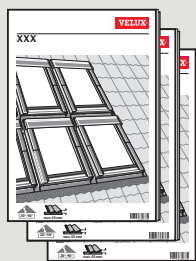

## LS-

**EDB**  
**EDE**  
**EDP**  
**ELX**  
**EL**  
**EW**

**EB-**  
**EK-**

**EF-**  
**GI-**  
**VF-**

**EA-**  
**EU-**

**ZWC**

<b>AR:</b> VELUX Argentina S.A. 3488 639944 / 45 / 46	<b>IE:</b> VELUX Company Ltd. 01 848 8775
<b>AT:</b> VELUX Österreich GmbH 02245/32 3 50	<b>IT:</b> VELUX Italia s.p.a. 045/6173666
<b>AU:</b> VELUX Australia Pty. Ltd. 1300 859 856	<b>JP:</b> VELUX-Japan Ltd. 0570-00-8145
<b>BA:</b> VELUX Bosna i Hercegovina d.o.o. 033/626 493, 626 494	<b>LT:</b> VELUX Lietuva, UAB (85) 270 91 01
<b>BE:</b> VELUX Belgium (010) 42.09.09	<b>LV:</b> VELUX Latvia SIA 67 27 77 33
<b>BG:</b> VELUX Bulgaria EOOD 02/955 99 30	<b>NL:</b> VELUX Nederland B.V. 030 - 6 629 629
<b>BY:</b> FE VELUX Roof Windows. (017) 217 7385	<b>NO:</b> VELUX Norge AS 22 51 06 00
<b>CA:</b> VELUX Canada Inc. 1 800 88-VELUX (888-3589)	<b>NZ:</b> VELUX New Zealand Ltd. 0800 650 445
<b>CH:</b> VELUX Schweiz AG 0848 945 549	<b>PL:</b> VELUX Polska Sp. z o.o. (022) 33 77 000 / 33 77 070
<b>CL:</b> VELUX Chile Limitada 2 953 6789	<b>PT:</b> VELUX Portugal, Lda 21 880 00 60
<b>CN:</b> VELUX (CHINA) CO. LTD. 0316-607 27 27	<b>RO:</b> VELUX România S.R.L. 0-80008-83589
<b>CZ:</b> VELUX Česká republika, s.r.o. 531 015 511	<b>RS:</b> VELUX Srbija d.o.o. 011 20 57 500
<b>DE:</b> VELUX Deutschland GmbH 0180-333 33 99	<b>RU:</b> ZAO VELUX (495) 737 75 20
<b>DK:</b> VELUX Danmark A/S 45 16 45 16	<b>SE:</b> VELUX Svenska AB 042/20 83 80
<b>EE:</b> VELUX Eesti OÜ 621 7790	<b>SI:</b> VELUX Slovenija d.o.o. 01 724 68 68
<b>ES:</b> VELUX Spain, S.A. 91 509 71 00	<b>SK:</b> VELUX Slovensko, s.r.o. (02) 33 000 555
<b>FI:</b> VELUX Suomi Oy 0207 290 800	<b>TR:</b> VELUX Çatı Pencereleri Ticaret Limited Şirketi 0 216 302 54 10
<b>FR:</b> VELUX France 0821 02 15 15 0,119€ TTC/min	<b>UA:</b> VELUX Ukraina TOV (044) 2916070
<b>GB:</b> VELUX Company Ltd. 01592 778 225	<b>US:</b> VELUX America Inc. 1-800-88-VELUX
<b>HR:</b> VELUX Hrvatska d.o.o.. 01/5555 444	
<b>HU:</b> VELUX Magyarország Kft. (06/1) 436-0601	