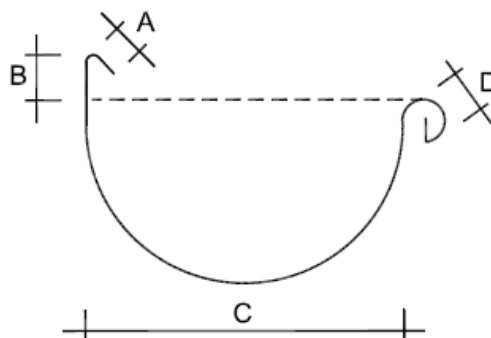

Art.nr. Rheinzink 1650001080

RHEINZINK tapeind ovaal 80mm
Om te solderen!

Art.nr. Rheinzink 1675000500
Art.nr. Veris 2350700200

Afmeting RHEINZINK WB
mastgoot M333

Model	A	B	C	D
M333	10	11	153	20

Veris - basisassortiment RHEINZINK Hemelwaterafvoer