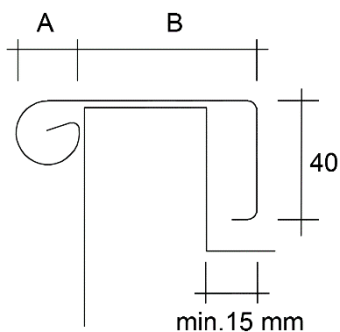

**RHEINZINK stalen ondereind
80 mm**

**Art.nr. Rheinzink 1632000100
Art.nr. Veris 2350700010**

Scharnierpijpbeugel met slagpen
voor stalen ondereind 80 mm

Art.nr. Rheinzink 2840001000

Veris - basisassortiment RHEINZINK Quick-Fix deklijsten Modellen 80/40 en 95/40

Veris - basisassortiment RHEINZINK Quick-Fix dekljsten Modellen 80/40 en 95/40

				
Model	RHEINZINK Quick-Fix dekljst, lengte 3 meter	Verzinkt stalen klang	Expansieklank met koppelstuk	Buitenhoekstuk compleet, met verzinkt stalen hoekstukklank en twee koppelstukken
80/40	Art.nr. RZ 0910006100 Art.Veris.2350700450	0990006100 2350700460	0990006104 2350700480	0990006103 2350700475
95/40	Art.nr. RZ 0910006110 Art.Veris.2350700455	0990006110 2350700465	0990006114 2350700485	0990006113 2350700470

Afmeting van de RHEINZINK Quick-Fix dekljst

Model	A	B
<i>RHEINZINK Quick-fix dekljst model 80/40</i>	<i>20 mm</i>	<i>80 mm</i>
<i>RHEINZINK Quick-fix dekljst model 95/40</i>	<i>20 mm</i>	<i>95 mm</i>