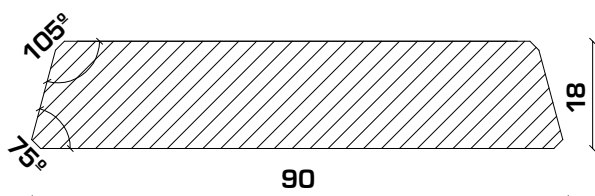

VUREN TRAPEZIUM

1 zijde bezaagd, drie zijden geschaafd met 4 gebroken kantjes

KOPMATEN

- 18x66mm
- 18x90mm
- 18x140mm
- 26x66mm
- 26x90mm
- 26x140mm

Het keurmerk voor verantwoord bosbeheer

ThermoHout Vuren is afkomstig uit duurzaam beheerde bossen in Scandinavië. De noesten, harsgangen en tekening zijn kenmerkend voor ThermoHout vuren en zorgen voor een levendige uitstraling.