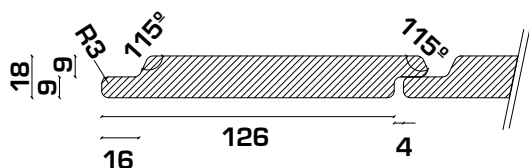

VUREN CHANNEL

1 brede zijde fijnbezaagd, drie zijden geschaafd

KOPMATEN

- 18x52+4mm
- 18x76+4mm
- 18x126+4mm

Het keurmerk voor verantwoord bosbeheer

ThermoHout Vuren is afkomstig uit duurzaam beheerde bossen in Scandinavië. De noesten, harsgangen en tekening zijn kenmerkend voor ThermoHout vuren en zorgen voor een levendige uitstraling.

THERMOHOUT VUREN

KENMERKEN

- Levendige uitstraling dankzij noesten en harsgangen en de tekening van het hout
- ThermoHout is duurzaam! Zowel ecologisch als economisch gezien
- Duurzaamheidsklasse 2 volgens NEN-EN 350-2
- Een brede zijde (zichtzijde) fijnbezaagd
- Hoge dimensiestabiliteit: minder krimp, uitzetting en vervorming
- Goed bestand tegen houtminnende organismen
- Gemakkelijk verwerkbaar en onderhoudsarm
- Voldoet volgens de eisen omschreven in NEN-EN 14915 aan Euroklasse D-s2, d0 volgens Nen-En 13501-1
- Brandvertragend te behandelen tot Euroklasse B-s2, d0 volgens Nen-En 13501-1