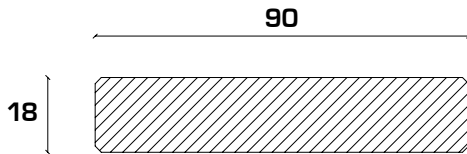

 **ThermoHout**

VUREN EDGE

1 brede zijde fijnbezaagd, drie zijden geschaafd met 4 gebroken kantjes, ca 1,5x1,5mm

KOPMATEN

- 18x66mm
- 18x90mm
- 18x140mm
- 26x66mm
- 26x90mm
- 26x140mm
- 26x185mm

Het keurmerk voor verantwoord bosbeheer