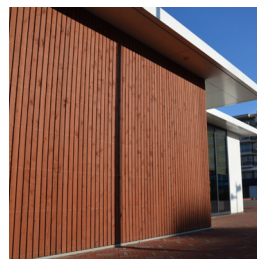

 **ThermoHout**

VUREN EDGE

1 brede zijde fijnbezaagd, drie zijden geschaafd met 4 gebroken kantjes, ca 1,5x1,5mm

KOPMATEN

- 18x66mm
- 18x90mm
- 18x140mm
- 26x66mm
- 26x90mm
- 26x140mm
- 26x185mm

Het keurmerk voor verantwoord bosbeheer

KENMERKEN

- Levendige uitstraling dankzij noesten en harsgangen en de tekening van het hout
- ThermoHout is duurzaam! Zowel ecologisch als economisch gezien
- Duurzaamheidsklasse 2 volgens NEN-EN 350-2
- Een brede zijde (zichtzijde) fijnbezaagd
- Hoge dimensiestabiliteit: minder krimp, uitzetting en vervorming
- Goed bestand tegen houtminnende organismen
- Gemakkelijk verwerkbaar en onderhoudsarm
- Voldoet volgens de eisen omschreven in NEN-EN 14915 aan Euroklasse D-s2, d0 volgens Nen-En 13501-1
- Brandvertragend te behandelen tot Euroklasse B-s2, d0 volgens Nen-En 13501-1